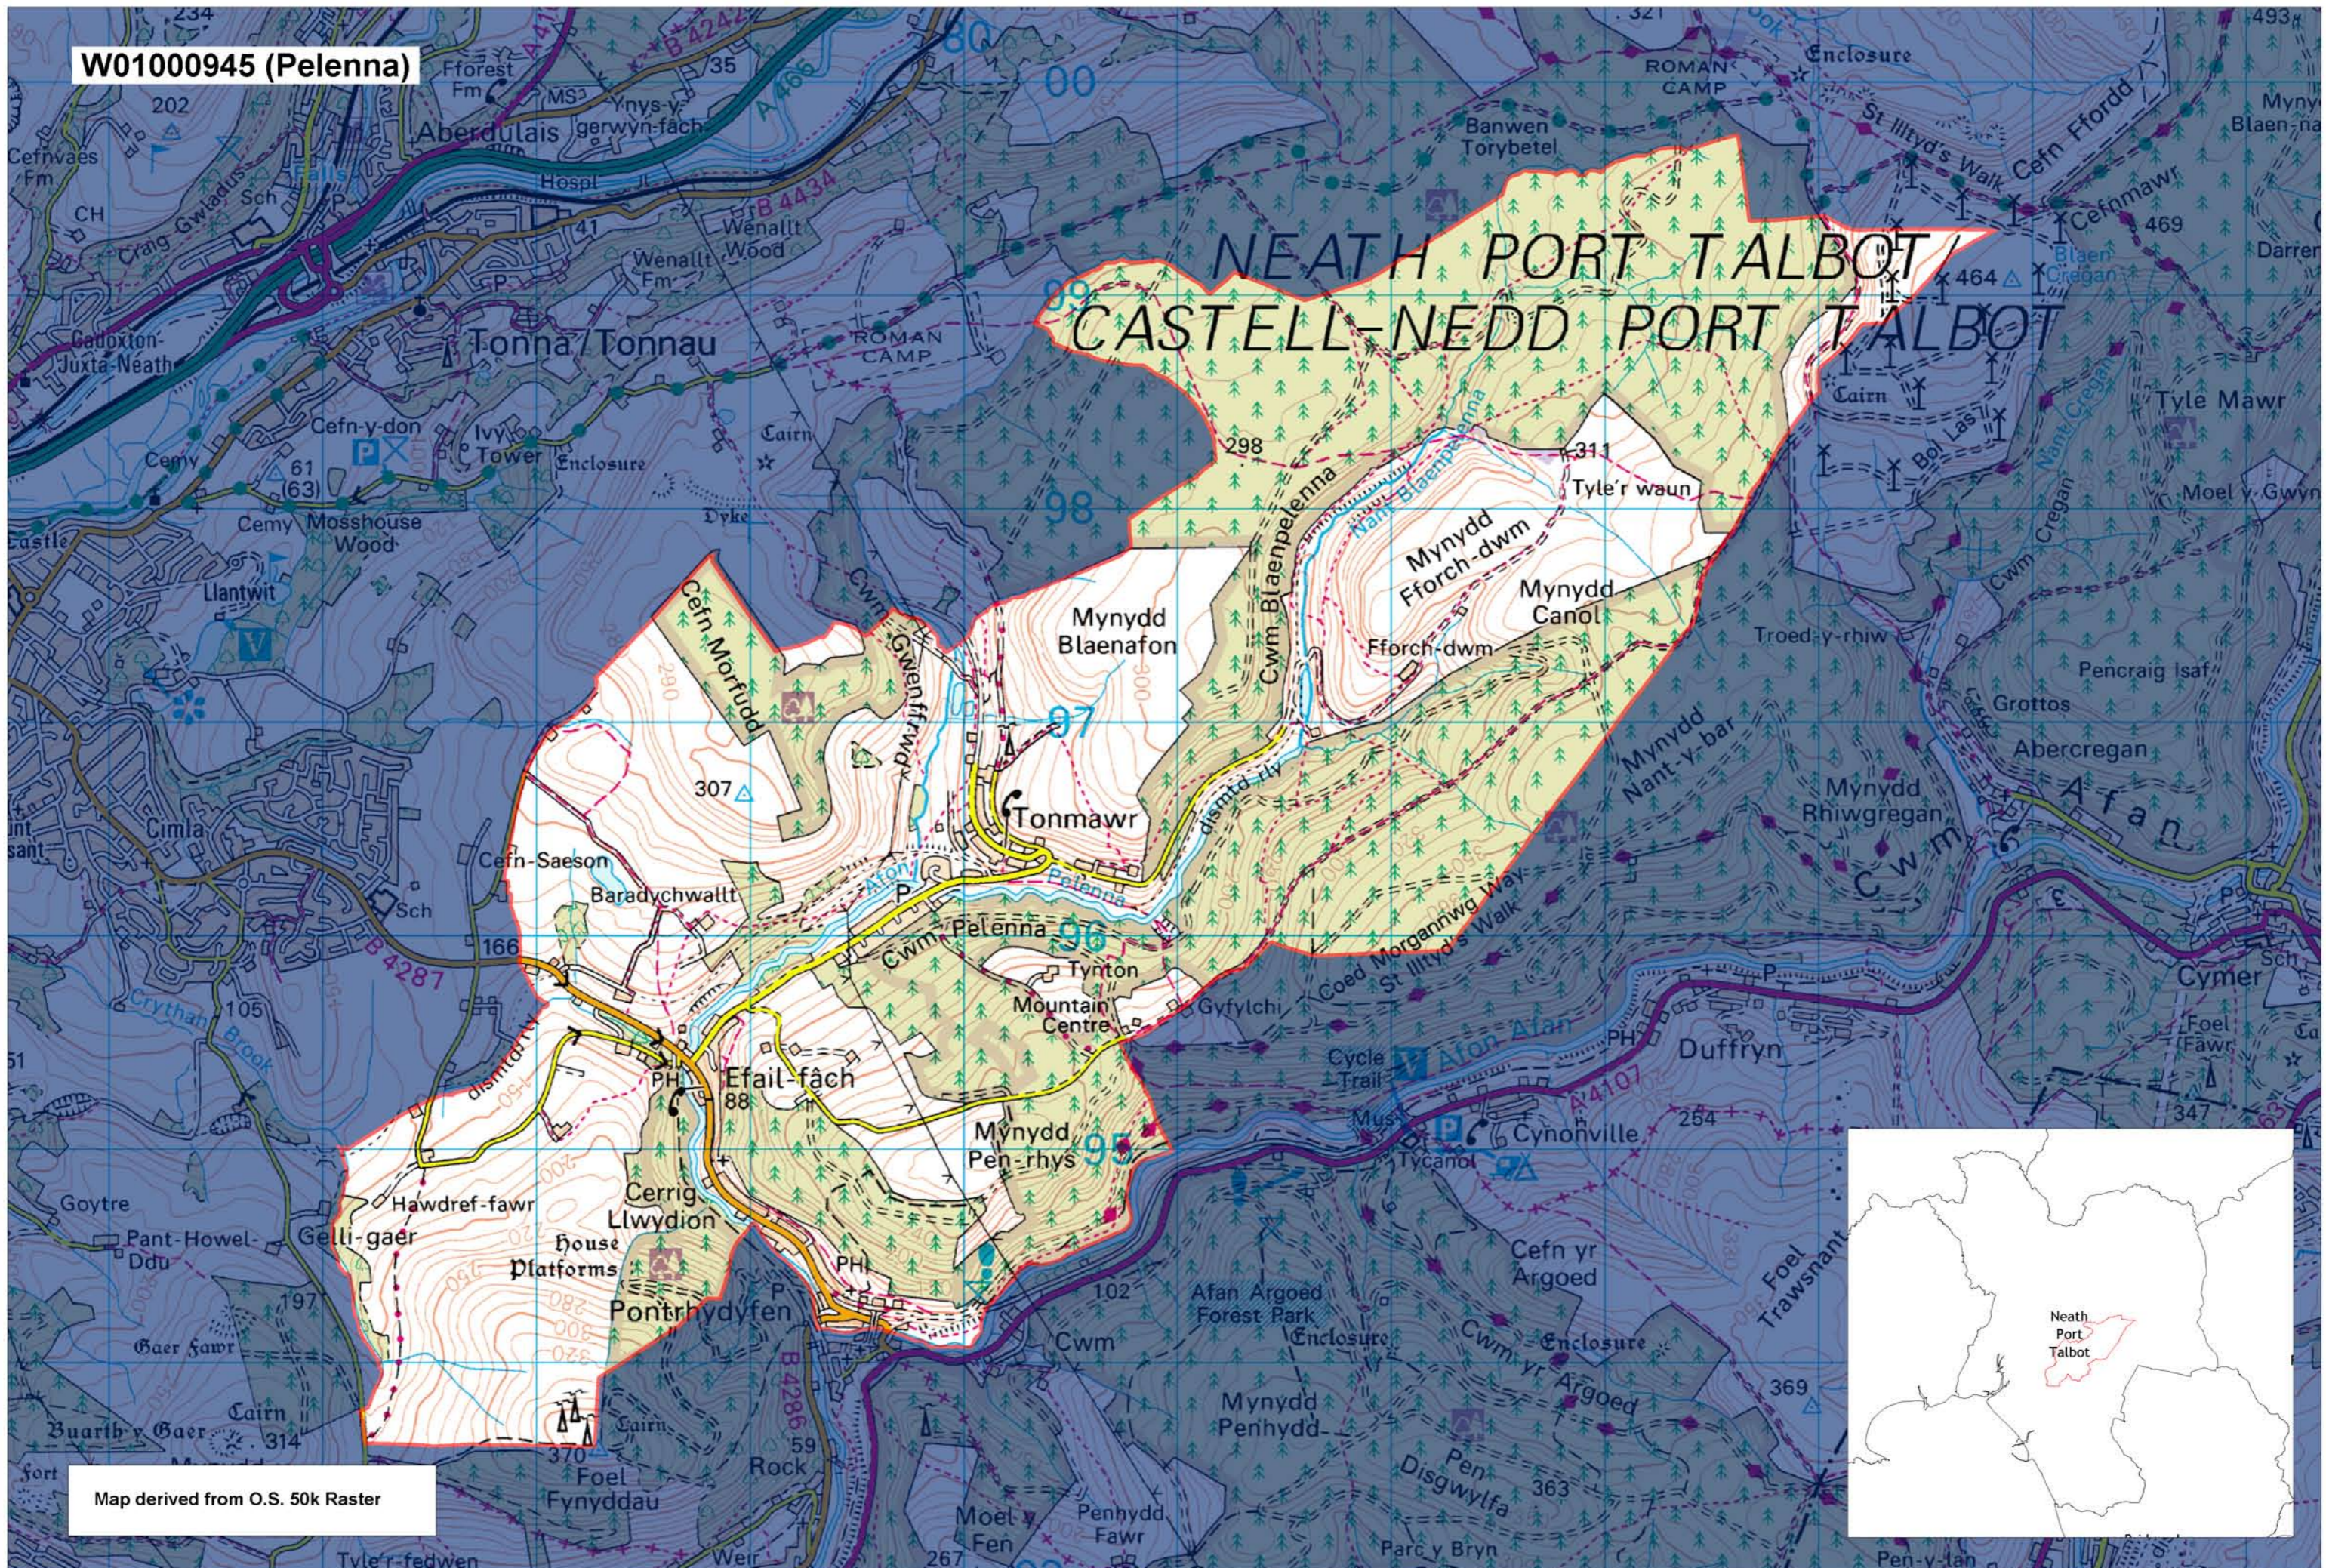

W01000945 (Pelenna)

NEATH PORT TALBOT CASTELL-NEDD PORT TALBOT

Map derived from O.S. 50k Raster

This map is based upon the Ordnance Survey material with the permission of Ordnance Survey on behalf of The Controller of Her Majesty's Stationery Office. © Crown copyright 2008. Unauthorised reproduction infringes Crown copyright and may lead to prosecution or civil proceedings. Welsh Assembly Government. Licence Number: 100017916. Mae'r map hwn yn seiliedig ar ddeunydd yr Arolwg Ordnans gyda chaniatâd Arolwg Ordnans ar ran Rheolwr Llyfrau Ei Mawrhydi. © Hawffraint y Goron 2008. Mae atgynhyrchu heb ganiatâd yn torri hawffraint y Goron a gall hyn arwain at erlyniad neu achos sifil. Llywodraeth Cynulliad Cymru. Rhif trwydded 100017916.

Produced by Cartographics, Statistical Directorate, Welsh Assembly Government. Cynhyrchwyd gan Cartograffeg, Y Gyfarwyddiaeth Ystadegol, Llywodraeth Cynulliad Cymru.